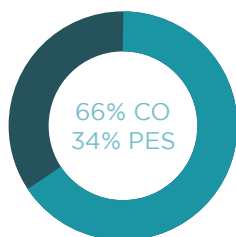

## Caractéristiques

- \*Composition
  - \*CO 66%
  - \*PES 34%
- \*Poids (gr/m2)
  - \*434 gr/m2
- \*Dimension (cm)
  - \*140 cm